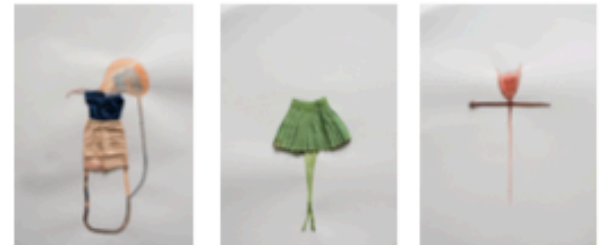

Frauenzimmer oder Herrenzimmer? Egal für welches Sie sich entscheiden - mit einer Förderung ab **500 Euro** können Sie ihr Lieblingszimmer mit einer Fotografie von **Nives Widauer** verschönern! Bei einer Spende ab **1.200 Euro** erhalten Sie drei Prints ihrer begehrten Serie „Possibilities“ in limitierter Auflage (15+2 AP).

6

„Possibilities“ 2017